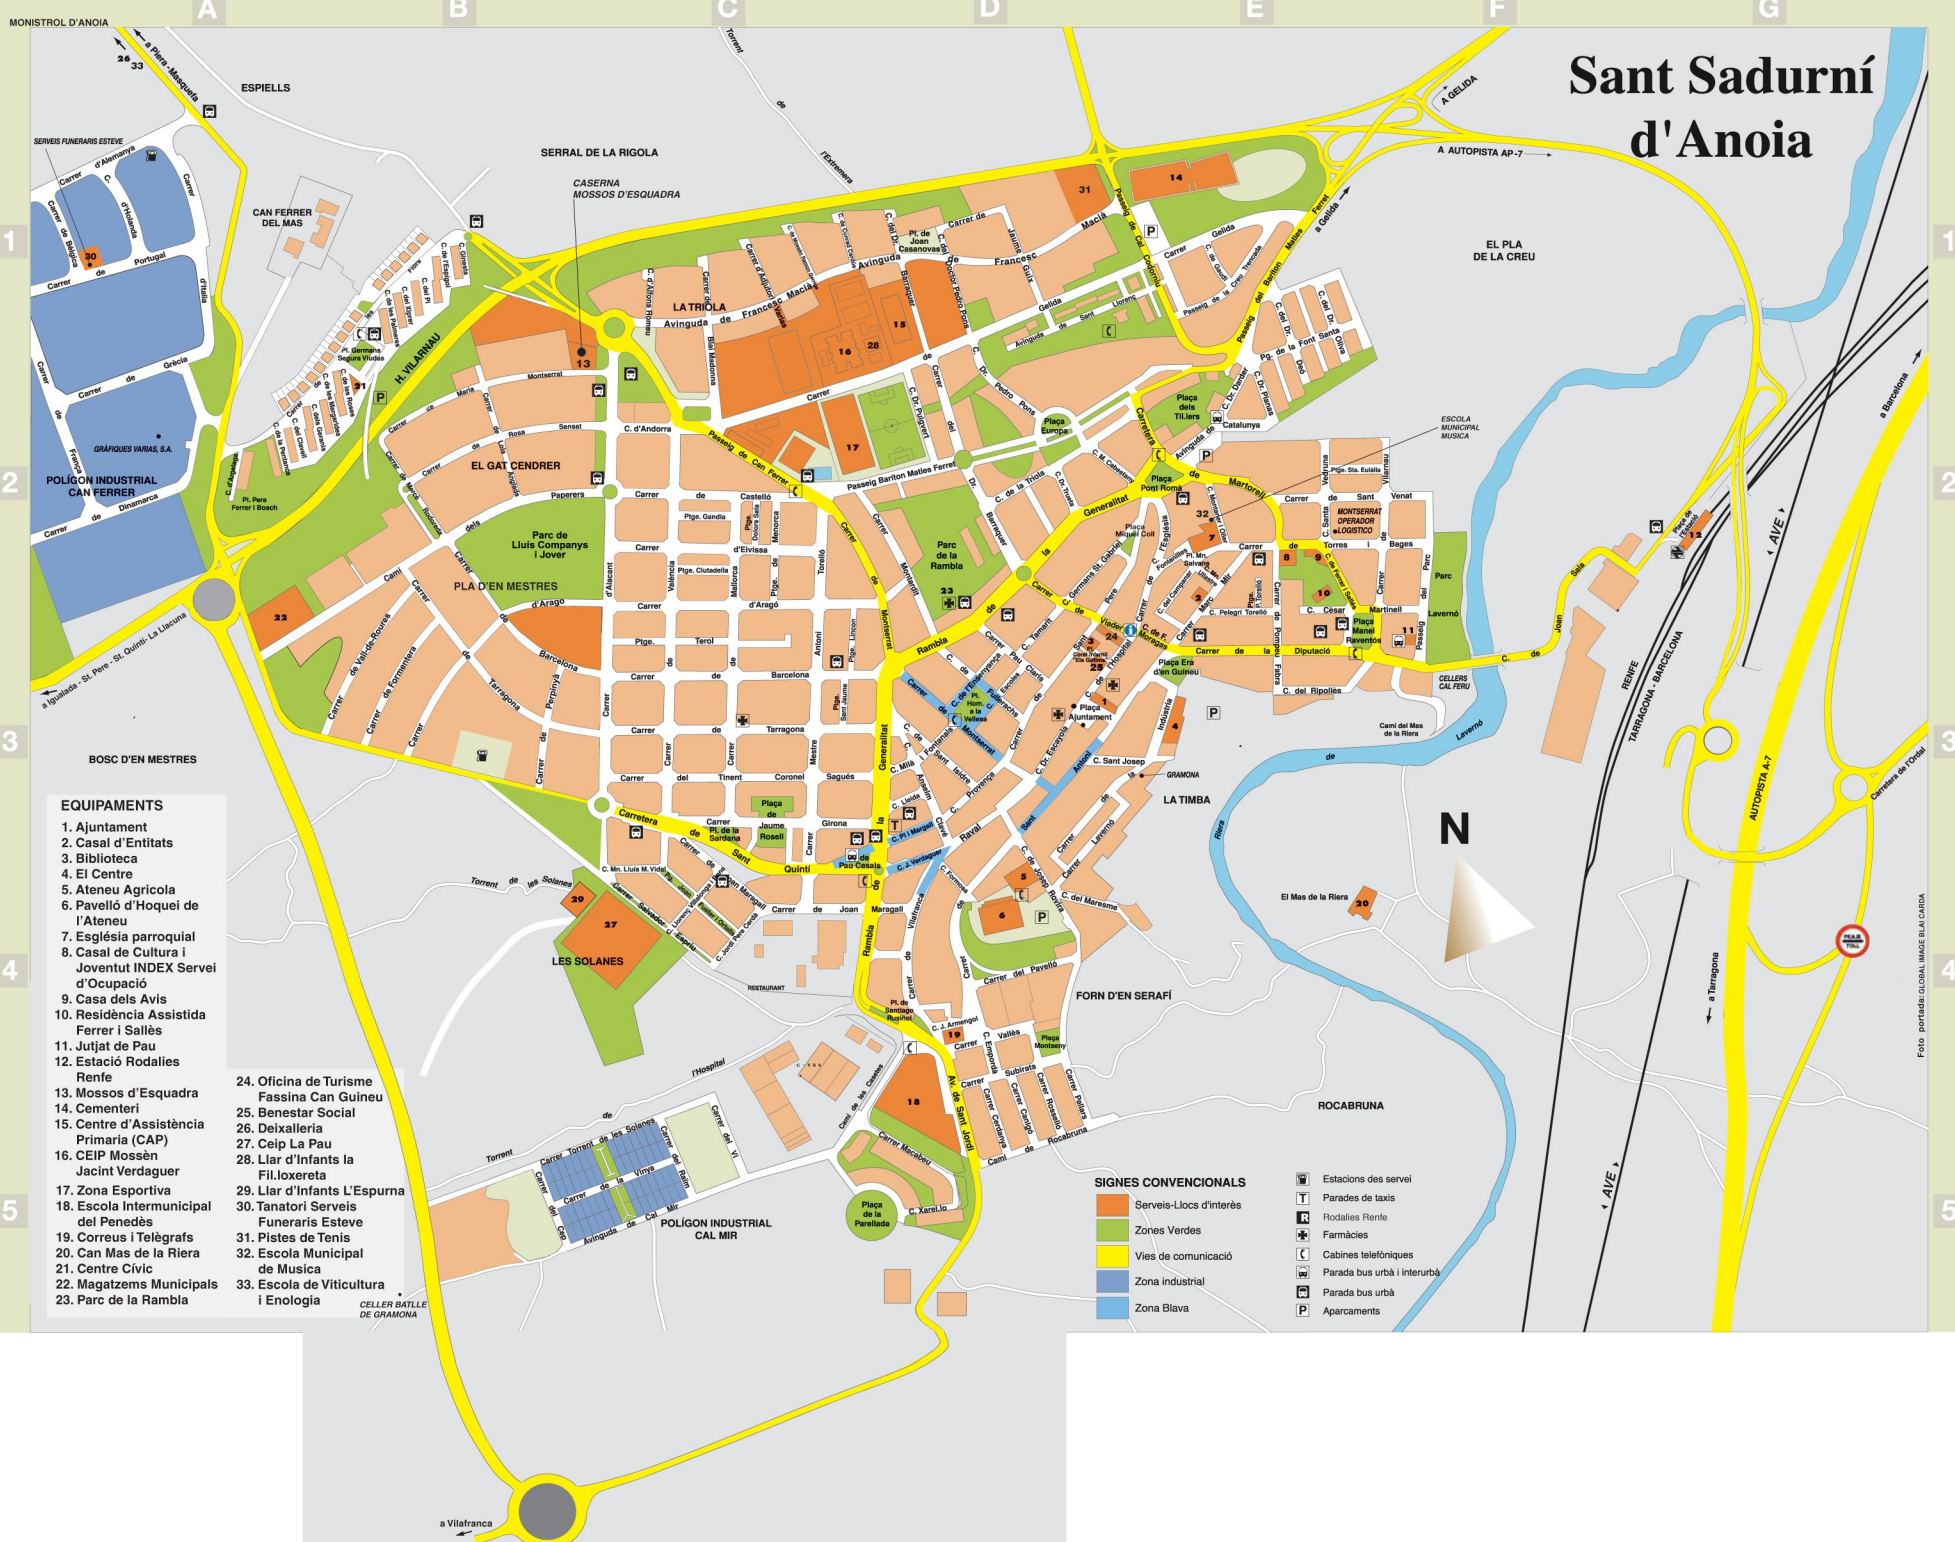

# Sant Sadurní d'Anoia

## EQUIPAMENTS

1. Ajuntament
2. Casal d'Entitats
3. Biblioteca
4. El Centre
5. Ateneu Agrícola
6. Pavelló d'Hoquei de l'Ateneu
7. Església parroquial
8. Casal de Cultura i Joventut INDEX Servei d'Ocupació
9. Casa dels Avis
10. Residència Assistida Ferrer i Sallés
11. Jutjat de Pau
12. Estació Rodalies Renfe
13. Mossos d'Esquadra
14. Cementeri
15. Centre d'Assistència Primària (CAP)
16. CEIP Mossèn Jacint Verdaguer
17. Zona Esportiva
18. Escola Intermunicipal del Penedès
19. Correu i Telègrafs
20. Can Mas de la Riera
21. Centre Cívic
22. Magatzems Municipals
23. Parc de la Rambla
24. Oficina de Turisme Fassina Can Guineu
25. Benestar Social
26. Deixalleria
27. Ceip La Pau
28. Llar d'Infants la Fil·loxera
29. Llar d'Infants L'Espurna
30. Tanatori Serveis Funeraris Esteve
31. Pistes de Tennis
32. Escola Municipal de Música
33. Escola de Viticultura i Enologia

## SIGNES CONVENCIONALS

- Serveis-Llocs d'interès
- Zones Verdes
- Vies de comunicació
- Zona industrial
- Zona Blava

- Estacions des servei
- Parades de taxis
- Rodalies Renfe
- Farmàcies
- Cabines telefòniques
- Parada bus urbana i interurbana
- Parada bus urbana
- Aparcaments